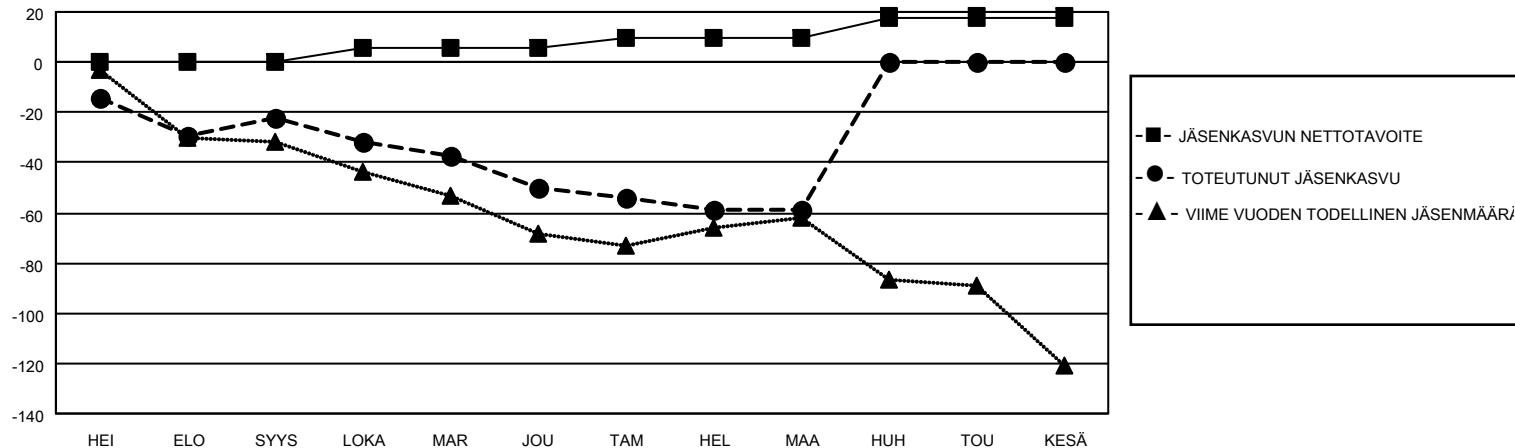

# MONTHLY MEMBERSHIP PROGRESS REPORT

SIJAINTI FINLAND

District 107 D

Results as of: 3/31/2021

Klubit				jäsentä			
TULOKSET 2020-2021				TULOKSET 2020-2021			
NELJÄNNES	UUDEN KLUBIN TAVOITE	UUDET KLUBIT	LOPETETUT KLUBIT	NELJÄNNES	JÄSENKASVUN NETTOTAVOITE	TOTEUTUNUT JÄSENKASVU	POISTETUT JÄSENET (mukaan lukien siirrot)
HEI/ELO/SYYS	0	1	0	HEI/ELO/SYYS	0	25	45
LOKA/MAR/JOU	0	0	1	LOKA/MAR/JOU	6	11	37
TAM/HEL/MAA	0	0	0	TAM/HEL/MAA	4	8	17
HUH/TOU/KESÄ	0	0	0	HUH/TOU/KESÄ	8	0	0

TAVOITTEET JA UUDET KLUBIT, KUMULATIIVINEN

TAVOITTEET JA JÄSENET, KUMULATIIVINEN

LAKKAUTETUT KLUBIT: 1

13 CLUBS OF 62 LISÄNNYT YHDEN TAI USEAMMAN UUTTA JÄSENTÄ

SUKUPUOLIJAKAUMA

MIES 1,253 (84.60%)  
NAINEN 228 (15.40%)