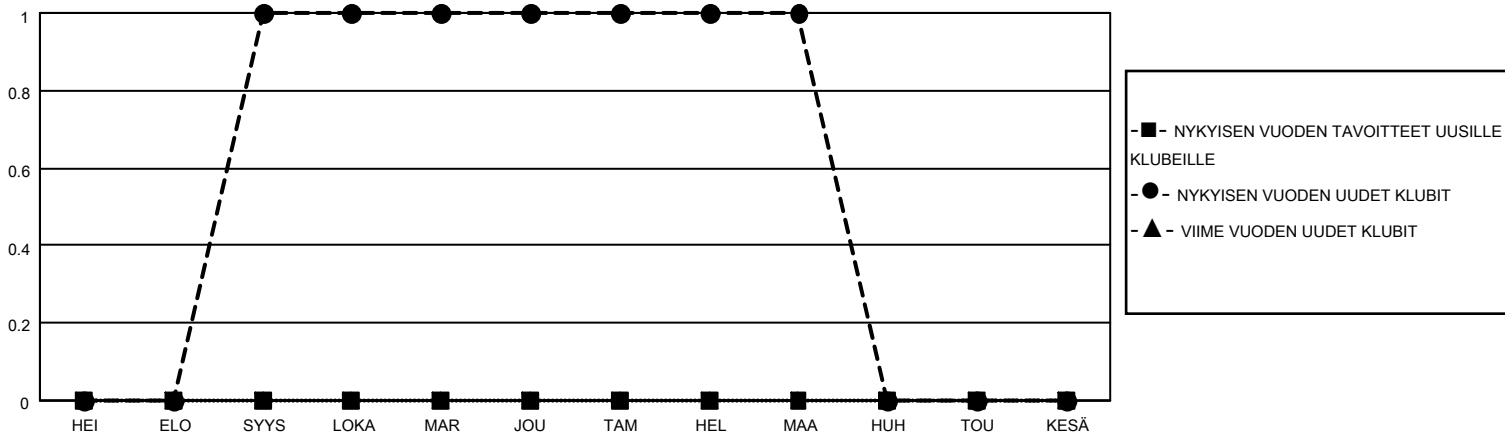

# MONTHLY MEMBERSHIP PROGRESS REPORT

SIJAINTI FINLAND

District 107 D

Results as of: 3/31/2021

Klubit				jäsentä			
TULOKSET 2020-2021				TULOKSET 2020-2021			
NELJÄNNES	UUDEN KLUBIN TAVOITE	UUDET KLUBIT	LOPETETUT KLUBIT	NELJÄNNES	JÄSENKASVUN NETTOTAVOITE	TOTEUTUNUT JÄSENKASVU	POISTETUT JÄSENET (mukaan lukien siirrot)
HEI/ELO/SYYS	0	1	0	HEI/ELO/SYYS	0	25	45
LOKA/MAR/JOU	0	0	1	LOKA/MAR/JOU	6	11	37
TAM/HEL/MAA	0	0	0	TAM/HEL/MAA	4	8	17
HUH/TOU/KESÄ	0	0	0	HUH/TOU/KESÄ	8	0	0

TAVOITTEET JA UUDET KLUBIT, KUMULATIIVINEN

TAVOITTEET JA JÄSENET, KUMULATIIVINEN

LAKKAUTETUT KLUBIT: 1

13 CLUBS OF 62 LISÄNNYT YHDEN TAI USEAMMAN UUTTA JÄSENTÄ

SUKUPUOLIJAKAUMA

MIES 1,253 (84.60%)  
NAINEN 228 (15.40%)